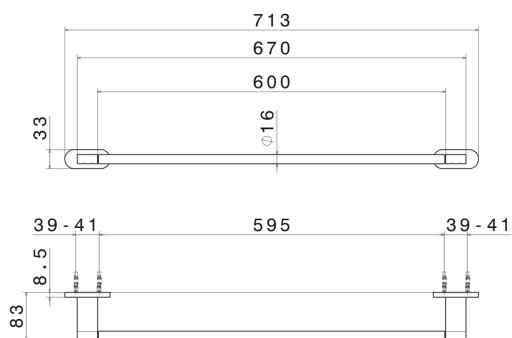

ACCESSORI TONDI

67229.01.093

Porta salvietta lungo, 60 cm - finitura Nero opaco

CARATTERISTICHE

Installazione

A parete

DISEGNO TECNICO

ACCESSORI TONDI

67229.01.093

Porta salvietta lungo, 60 cm - finitura Nero opaco

FINITURE DISPONIBILI

01.093

Nero opaco

01.014

finitura Bianco opaco

21.018