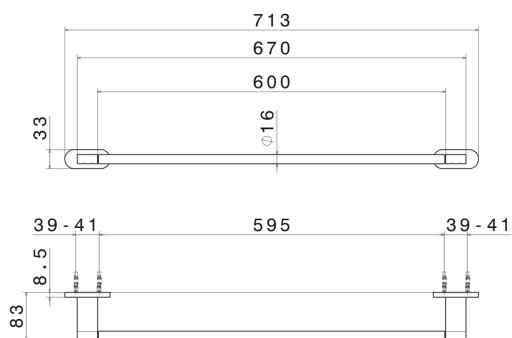

ACCESSORI TONDI

67229.21.018

Porta salvietta lungo, 60 cm - finitura Cromo

CARATTERISTICHE

Installazione

A parete

DISEGNO TECNICO

ACCESSORI TONDI

67229.21.018

Porta salvietta lungo, 60 cm - finitura Cromo

FINITURE DISPONIBILI

21.018

Cromo

01.014

finitura Bianco opaco

01.093