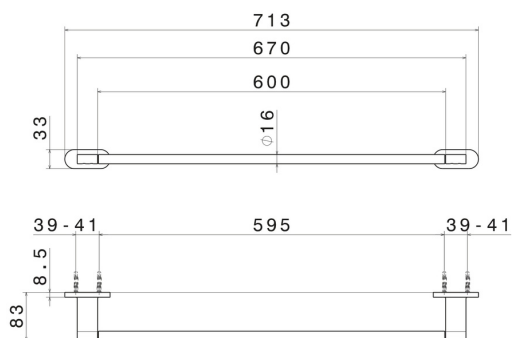

ACCESSORI TONDI

67229.47.083

Porta salvietta lungo, 60 cm - finitura Groove Bronze

Groove Bronze

CARATTERISTICHE

Installazione

A parete

DISEGNO TECNICO

ACCESSORI TONDI

67229.47.083

Porta salvietta lungo, 60 cm - finitura Groove Bronze

FINITURE DISPONIBILI

47.083

Groove Bronze

01.014

finitura Bianco opaco