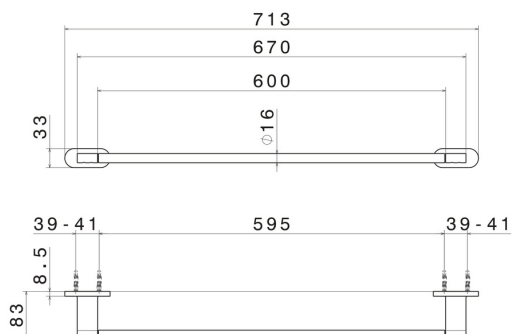

ACCESSORI TONDI

67229.58.061

Porta salvietta lungo, 60 cm - finitura PVD Copper Bronze

PVD Copper Bronze

CARATTERISTICHE

Installazione

A parete

DISEGNO TECNICO

ACCESSORI TONDI

67229.58.061

Porta salvietta lungo, 60 cm - finitura PVD Copper Bronze

FINITURE DISPONIBILI

58.061

PVD Copper Bronze

01.014

finitura Bianco opaco