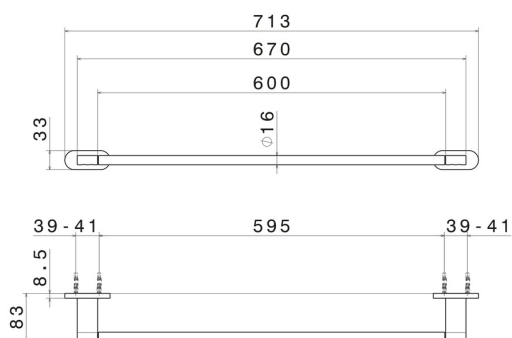

ACCESSORI TONDI

67229.58.063

Porta salvietta lungo, 60 cm - finitura PVD Gun Metal

PVD Gun Metal

CARATTERISTICHE

Installazione

A parete

DISEGNO TECNICO

ACCESSORI TONDI

67229.58.063

Porta salvietta lungo, 60 cm - finitura PVD Gun Metal

FINITURE DISPONIBILI

58.063

PVD Gun Metal

01.014

finitura Bianco opaco