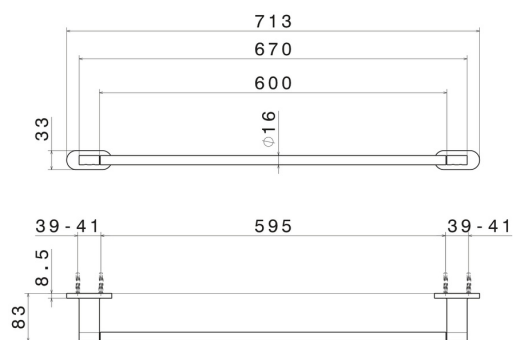

ACCESSORI TONDI

67229.59.064

Porta salvietta lungo, 60 cm - finitura PVD Brushed Gun Metal

PVD Brushed Gun Metal

CARATTERISTICHE

Installazione

A parete

DISEGNO TECNICO

ACCESSORI TONDI

67229.59.064

Porta salvietta lungo, 60 cm - finitura PVD Brushed Gun Metal

FINITURE DISPONIBILI

59.064

PVD Brushed Gun Metal

01.014

finitura Bianco opaco