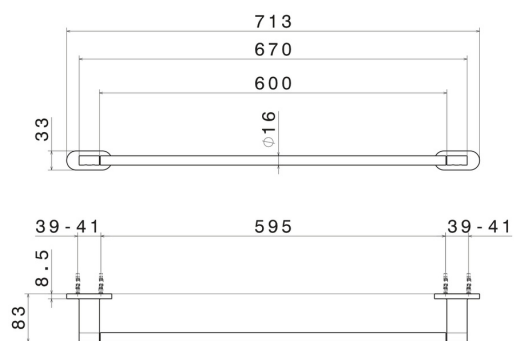

ACCESSORI TONDI

67229.59.066

Porta salvietta lungo, 60 cm - finitura PVD Acciaio Spazzolato

PVD Acciaio Spazzolato

CARATTERISTICHE

Installazione

A parete

DISEGNO TECNICO

ACCESSORI TONDI

67229.59.066

Porta salvietta lungo, 60 cm - finitura PVD Acciaio Spazzolato

FINITURE DISPONIBILI

59.066

PVD Acciaio Spazzolato

01.014

finitura Bianco opaco