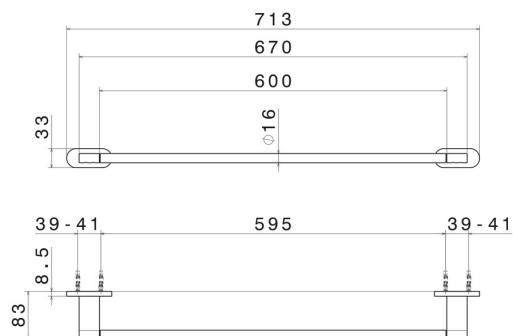

ACCESSORI TONDI

67229.59.067

Porta salvietta lungo, 60 cm - finitura PVD Brushed Copper Bronze

PVD Brushed Copper Bronze

CARATTERISTICHE

Installazione

A parete

DISEGNO TECNICO

ACCESSORI TONDI

67229.59.067

Porta salvietta lungo, 60 cm - finitura PVD Brushed Copper Bronze

FINITURE DISPONIBILI

59.067

PVD Brushed Copper Bronze

01.014

finitura Bianco opaco