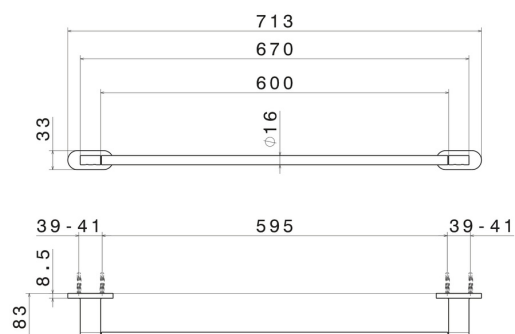

ACCESSORI TONDI

67229.59.097

Porta salvietta lungo, 60 cm - finitura PVD Brushed Gold

PVD Brushed Gold

CARATTERISTICHE

Installazione

A parete

DISEGNO TECNICO

ACCESSORI TONDI

67229.59.097

Porta salvietta lungo, 60 cm - finitura PVD Brushed Gold

FINITURE DISPONIBILI

59.097

PVD Brushed Gold

01.014

finitura Bianco opaco