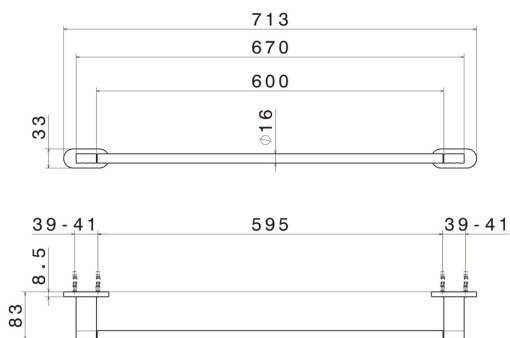

# ACCESSORI TONDI

**67229.59.098**

Porta salvietta lungo, 60 cm - finitura PVD Brushed Pale Gold

PVD Brushed Pale Gold

## CARATTERISTICHE

Installazione

**A parete**

## DISEGNO TECNICO