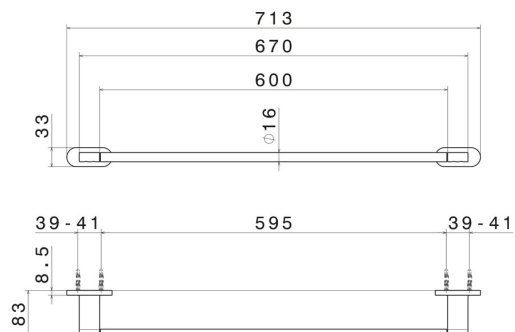

ACCESSORI TONDI

67229.61.020

Porta salvietta lungo, 60 cm - finitura PVD Glossy Gold

PVD Glossy Gold

CARATTERISTICHE

Installazione

A parete

DISEGNO TECNICO

ACCESSORI TONDI

67229.61.020

Porta salvietta lungo, 60 cm - finitura PVD Glossy Gold

FINITURE DISPONIBILI

61.020

PVD Glossy Gold

01.014

finitura Bianco opaco