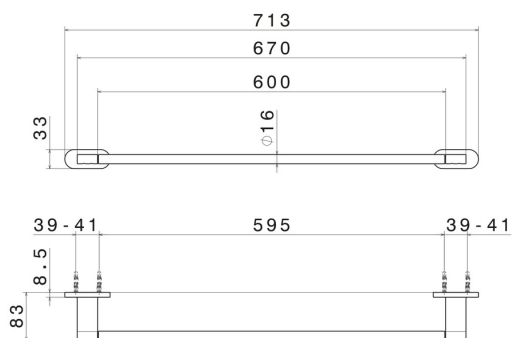

ACCESSORI TONDI

67229.M0.071

Porta salvietta lungo, 60 cm - finitura Gold Satin

CARATTERISTICHE

Installazione

A parete

DISEGNO TECNICO

ACCESSORI TONDI

67229.M0.071

Porta salvietta lungo, 60 cm - finitura Gold Satin

FINITURE DISPONIBILI

M0.071

Gold Satin

01.014

finitura Bianco opaco

01.093