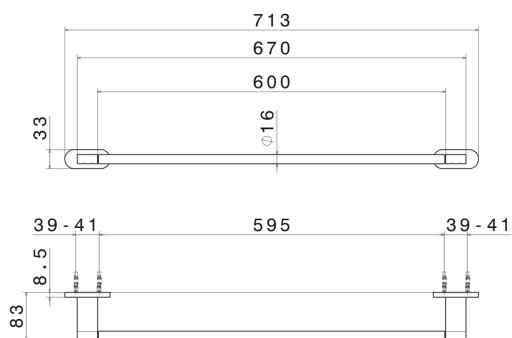

ACCESSORI TONDI

67229.M0.075

Porta salvietta lungo, 60 cm - finitura Copper Glossy

CARATTERISTICHE

Installazione

A parete

DISEGNO TECNICO

ACCESSORI TONDI

67229.M0.075

Porta salvietta lungo, 60 cm - finitura Copper Glossy

FINITURE DISPONIBILI

M0.075

Copper Glossy

01.014

finitura Bianco opaco

01.093