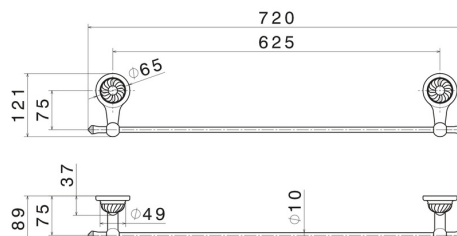

ACCESSORI DELUXE

68229.21.018

Porta salvietta lungo, 60 cm - finitura Cromo

Cromo

CARATTERISTICHE

Installazione

A parete

DISEGNO TECNICO

Anteprima AR
provalo nella tua casa

Ulteriori dettagli
sul nostro [sito web](#)

ACCESSORI DELUXE

68229.21.018

Porta salvietta lungo, 60 cm - finitura Cromo

FINITURE DISPONIBILI

21.018

Cromo