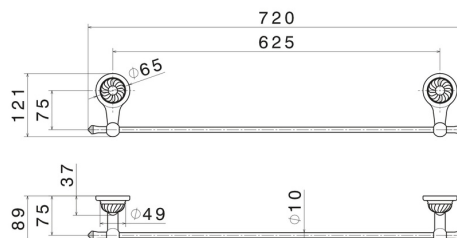

DISEGNO TECNICO