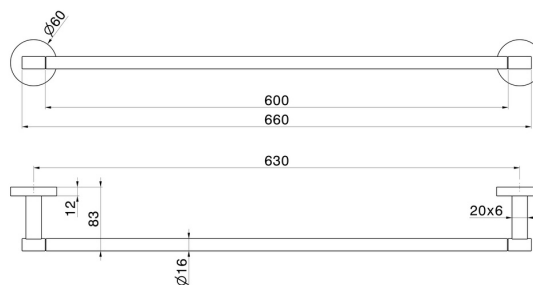

ACCESSORI X-STEEL

73229X.50.050

Porta salvietta lungo, 60 cm - finitura Acciaio Inox

Acciaio Inox

CARATTERISTICHE

Installazione

A parete

DISEGNO TECNICO

ACCESSORI X-STEEL

73229X.50.050

Porta salvietta lungo, 60 cm - finitura Acciaio Inox

FINITURE DISPONIBILI

50.050

Acciaio Inox

59.064

finitura PVD Brushed Gun Metal