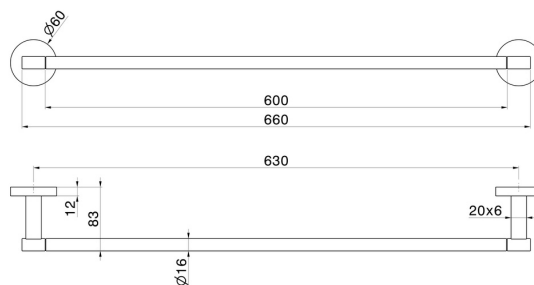

# ACCESSORI X-STEEL

73229X.59.064

Porta salvietta lungo, 60 cm - finitura PVD Brushed Gun Metal

PVD Brushed Gun Metal

## CARATTERISTICHE

Installazione

**A parete**

## DISEGNO TECNICO

## ACCESSORI X-STEEL

**73229X.59.064**

Porta salvietta lungo, 60 cm - finitura PVD Brushed Gun Metal