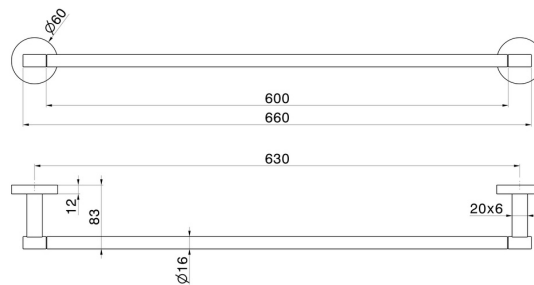

ACCESSORI X-STEEL

73229X.59.067

Porta salvietta lungo, 60 cm - finitura PVD Brushed Copper Bronze

PVD Brushed Copper Bronze

CARATTERISTICHE

Installazione

A parete

DISEGNO TECNICO

ACCESSORI X-STEEL

73229X.59.067

Porta salvietta lungo, 60 cm - finitura PVD Brushed Copper Bronze

FINITURE DISPONIBILI

59.067

PVD Brushed Copper Bronze

50.050

finitura Acciaio Inox