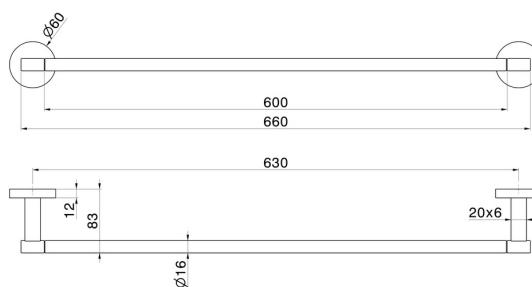

ACCESSORI X-STEEL

73229X.59.097

Porta salvietta lungo, 60 cm - finitura PVD Brushed Gold

PVD Brushed Gold

CARATTERISTICHE

Installazione

A parete

DISEGNO TECNICO

ACCESSORI X-STEEL

73229X.59.097

Porta salvietta lungo, 60 cm - finitura PVD Brushed Gold

FINITURE DISPONIBILI

59.097

PVD Brushed Gold

50.050

finitura Acciaio Inox