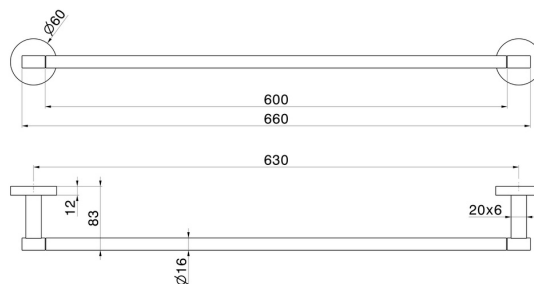

ACCESSORI X-STEEL

73229X.59.098

Porta salvietta lungo, 60 cm - finitura PVD Brushed Pale Gold

PVD Brushed Pale Gold

CARATTERISTICHE

Installazione

A parete

DISEGNO TECNICO

ACCESSORI X-STEEL

73229X.59.098

Porta salvietta lungo, 60 cm - finitura PVD Brushed Pale Gold

FINITURE DISPONIBILI

59.098

PVD Brushed Pale Gold

50.050

finitura Acciaio Inox