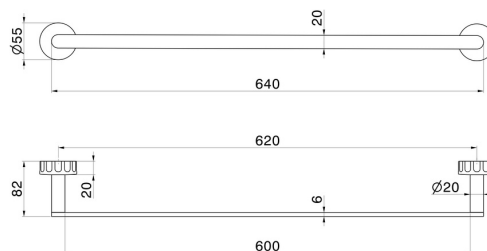

ACCESSORI IONIKA

73529.01.014

Porta salvietta lungo, 60 cm - finitura Bianco opaco

Bianco opaco

CARATTERISTICHE

Installazione

A parete

DISEGNO TECNICO

ACCESSORI IONIKA

73529.01.014

Porta salvietta lungo, 60 cm - finitura Bianco opaco

FINITURE DISPONIBILI

01.014

Bianco opaco

01.093

finitura Nero opaco