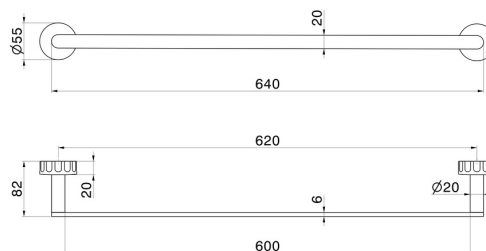

## CARATTERISTICHE

---

Installazione

**A parete**

## DISEGNO TECNICO

---

## ACCESSORI IONIKA

**73529.01.093**

Porta salvietta lungo, 60 cm - finitura Nero opaco