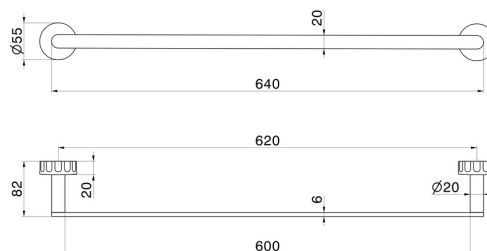

ACCESSORI IONIKA

73529.21.018

Porta salvietta lungo, 60 cm - finitura Cromo

CARATTERISTICHE

Installazione

A parete

DISEGNO TECNICO

ACCESSORI IONIKA

73529.21.018

Porta salvietta lungo, 60 cm - finitura Cromo

FINITURE DISPONIBILI

21.018

Cromo

01.014

finitura Bianco opaco

01.093