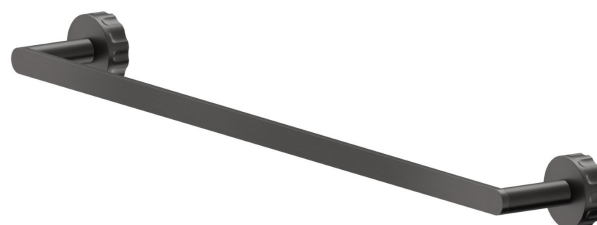

ACCESSORI IONIKA

73529.59.064

Porta salvietta lungo, 60 cm - finitura PVD Brushed Gun Metal

PVD Brushed Gun Metal

CARATTERISTICHE

Installazione

A parete

DISEGNO TECNICO

ACCESSORI IONIKA

73529.59.064

Porta salvietta lungo, 60 cm - finitura PVD Brushed Gun Metal

FINITURE DISPONIBILI

59.064

PVD Brushed Gun Metal

01.014

finitura Bianco opaco

01.093

finitura Nero opaco

21.018

finitura Cromo

59.066

finitura PVD Acciaio Spazzolato

59.067

finitura PVD Brushed Copper Bronze

59.098

finitura PVD Brushed Pale Gold

61.020

finitura PVD Glossy Gold