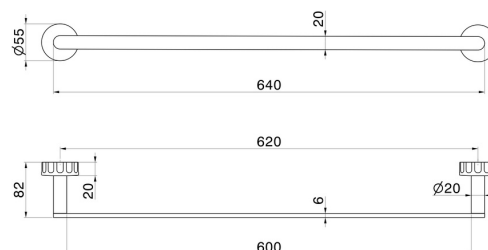

ACCESSORI IONIKA

73529.59.064

Porta salvietta lungo, 60 cm - finitura PVD Brushed Gun Metal

PVD Brushed Gun Metal

CARATTERISTICHE

Installazione

A parete

DISEGNO TECNICO

ACCESSORI IONIKA

73529.59.064

Porta salvietta lungo, 60 cm - finitura PVD Brushed Gun Metal

FINITURE DISPONIBILI

59.064

PVD Brushed Gun Metal

01.014

finitura Bianco opaco