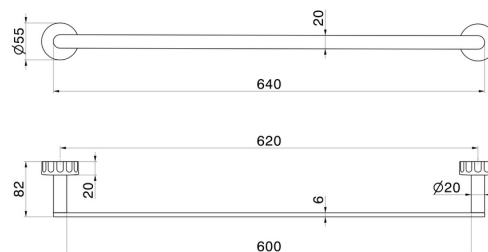

# ACCESSORI IONIKA

73529.59.066

Porta salvietta lungo, 60 cm - finitura PVD Acciaio Spazzolato

PVD Acciaio Spazzolato

## CARATTERISTICHE

---

Installazione

**A parete**

## DISEGNO TECNICO

---

## ACCESSORI IONIKA

**73529.59.066**

Porta salvietta lungo, 60 cm - finitura PVD Acciaio Spazzolato