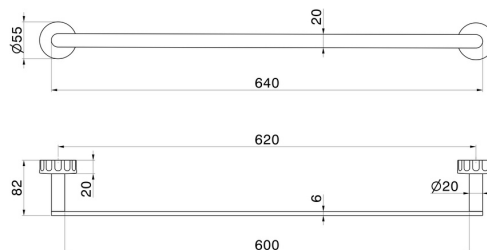

ACCESSORI IONIKA

73529.59.067

Porta salvietta lungo, 60 cm - finitura PVD Brushed Copper Bronze

PVD Brushed Copper Bronze

CARATTERISTICHE

Installazione

A parete

DISEGNO TECNICO

ACCESSORI IONIKA

73529.59.067

Porta salvietta lungo, 60 cm - finitura PVD Brushed Copper Bronze

FINITURE DISPONIBILI

59.067

PVD Brushed Copper Bronze

01.014

finitura Bianco opaco