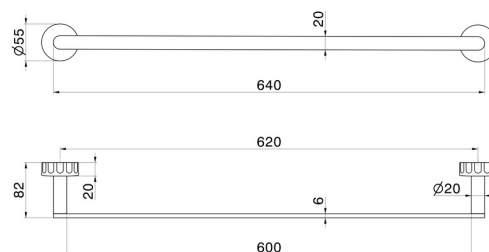

ACCESSORI IONIKA

73529.59.098

Porta salvietta lungo, 60 cm - finitura PVD Brushed Pale Gold

PVD Brushed Pale Gold

CARATTERISTICHE

Installazione

A parete

DISEGNO TECNICO

ACCESSORI IONIKA

73529.59.098

Porta salvietta lungo, 60 cm - finitura PVD Brushed Pale Gold

FINITURE DISPONIBILI

59.098

PVD Brushed Pale Gold

01.014

finitura Bianco opaco