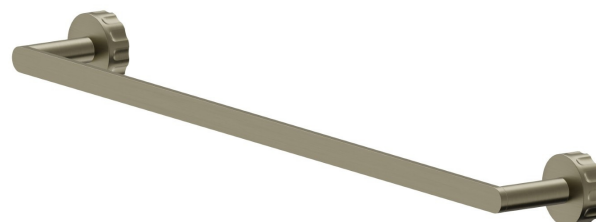

ACCESSORI IONIKA

73529.59.098

Porta salvietta lungo, 60 cm - finitura PVD Brushed Pale Gold

PVD Brushed Pale Gold

CARATTERISTICHE

Installazione

A parete

DISEGNO TECNICO

ACCESSORI IONIKA

73529.59.098

Porta salvietta lungo, 60 cm - finitura PVD Brushed Pale Gold

FINITURE DISPONIBILI

59.098

PVD Brushed Pale Gold

01.014

finitura Bianco opaco

01.093

finitura Nero opaco

21.018

finitura Cromo

59.064

finitura PVD Brushed Gun Metal

59.066

finitura PVD Acciaio Spazzolato

59.067

finitura PVD Brushed Copper Bronze

61.020

finitura PVD Glossy Gold