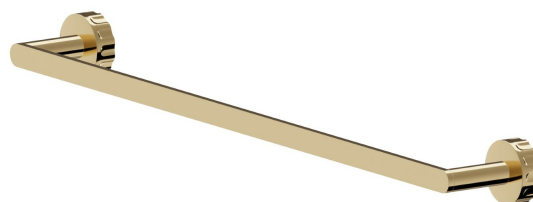

# ACCESSORI IONIKA

**73529.61.020**

Porta salvietta lungo, 60 cm - finitura PVD Glossy Gold

## CARATTERISTICHE

Installazione

**A parete**

## ACCESSORI IONIKA

**73529.61.020**

Porta salvietta lungo, 60 cm - finitura PVD Glossy Gold

**59.098**

finitura PVD Brushed Pale Gold