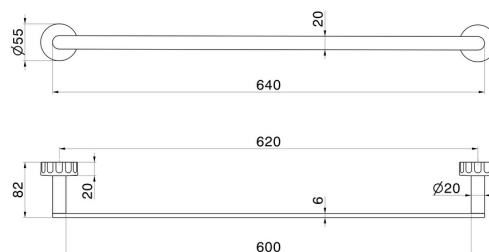

# ACCESSORI IONIKA

**73529.61.020**

Porta salvietta lungo, 60 cm - finitura PVD Glossy Gold

## CARATTERISTICHE

Installazione

**A parete**

## DISEGNO TECNICO

## ACCESSORI IONIKA

**73529.61.020**

Porta salvietta lungo, 60 cm - finitura PVD Glossy Gold