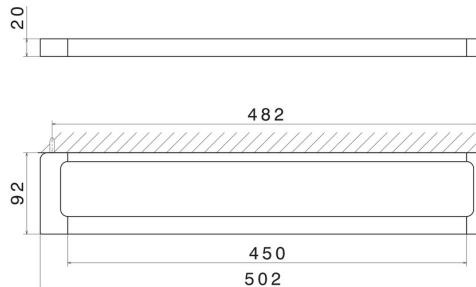

ACCESSORI QUADRI

62928.01.014

Porta salvietta medio, 45 cm - finitura Bianco opaco

Bianco opaco

CARATTERISTICHE

Installazione

A parete

DISEGNO TECNICO

ACCESSORI QUADRI

62928.01.014

Porta salvietta medio, 45 cm - finitura Bianco opaco

FINITURE DISPONIBILI

01.014

Bianco opaco

01.093

finitura Nero opaco