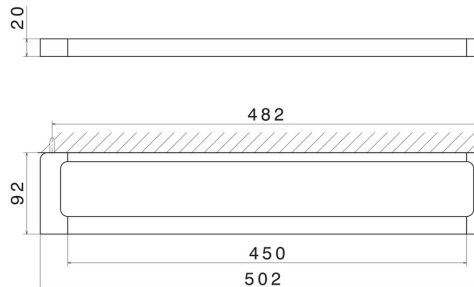

ACCESSORI QUADRI

62928.01.093

Porta salvietta medio, 45 cm - finitura Nero opaco

CARATTERISTICHE

Installazione

A parete

DISEGNO TECNICO

ACCESSORI QUADRI

62928.01.093

Porta salvietta medio, 45 cm - finitura Nero opaco

FINITURE DISPONIBILI

01.093

Nero opaco

01.014

finitura Bianco opaco

21.018