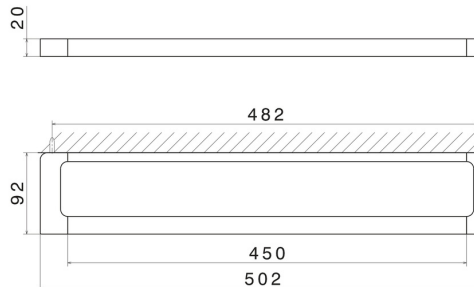

ACCESSORI QUADRI

62928.21.018

Porta salvietta medio, 45 cm - finitura Cromo

Cromo

CARATTERISTICHE

Installazione

A parete

DISEGNO TECNICO

ACCESSORI QUADRI

62928.21.018

Porta salvietta medio, 45 cm - finitura Cromo

FINITURE DISPONIBILI

21.018

Cromo

01.014

finitura Bianco opaco