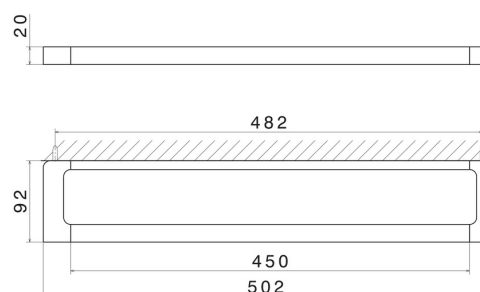

ACCESSORI QUADRI

62928.58.061

Porta salvietta medio, 45 cm - finitura PVD Copper Bronze

PVD Copper Bronze

CARATTERISTICHE

Installazione

A parete

DISEGNO TECNICO

ACCESSORI QUADRI

62928.58.061

Porta salvietta medio, 45 cm - finitura PVD Copper Bronze

FINITURE DISPONIBILI

58.061

PVD Copper Bronze

01.014

finitura Bianco opaco