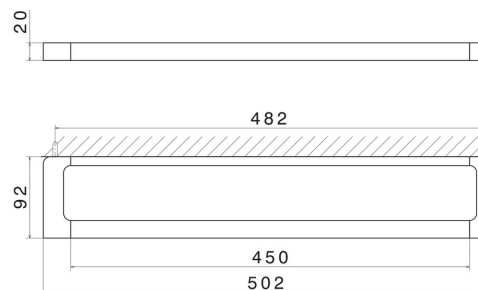

ACCESSORI QUADRI

62928.58.063

Porta salvietta medio, 45 cm - finitura PVD Gun Metal

PVD Gun Metal

CARATTERISTICHE

Installazione

A parete

DISEGNO TECNICO

ACCESSORI QUADRI

62928.58.063

Porta salvietta medio, 45 cm - finitura PVD Gun Metal

FINITURE DISPONIBILI

58.063

PVD Gun Metal

01.014

finitura Bianco opaco