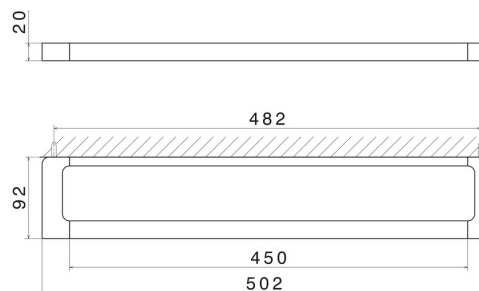

ACCESSORI QUADRI

62928.59.064

Porta salvietta medio, 45 cm - finitura PVD Brushed Gun Metal

PVD Brushed Gun Metal

CARATTERISTICHE

Installazione

A parete

DISEGNO TECNICO

ACCESSORI QUADRI

62928.59.064

Porta salvietta medio, 45 cm - finitura PVD Brushed Gun Metal

FINITURE DISPONIBILI

59.064

PVD Brushed Gun Metal

01.014

finitura Bianco opaco