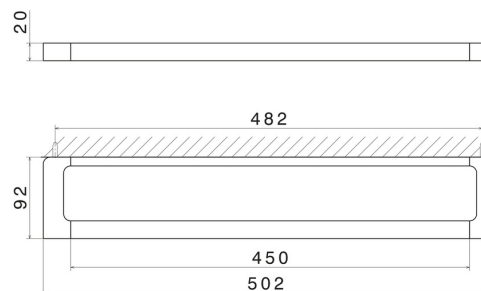

# ACCESSORI QUADRI

**62928.59.066**

Porta salvietta medio, 45 cm - finitura PVD Acciaio Spazzolato

PVD Acciaio Spazzolato

## CARATTERISTICHE

---

Installazione

**A parete**

## DISEGNO TECNICO

---

## ACCESSORI QUADRI

**62928.59.066**

Porta salvietta medio, 45 cm - finitura PVD Acciaio Spazzolato