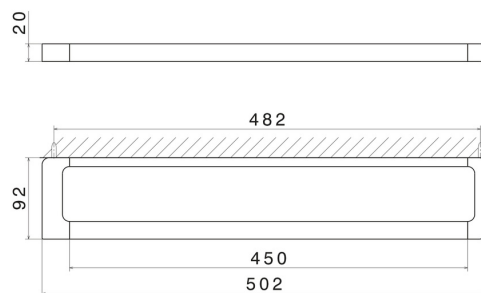

## ACCESSORI QUADRI

62928.59.067

Porta salvietta medio, 45 cm - finitura PVD Brushed Copper Bronze

PVD Brushed Copper Bronze

### CARATTERISTICHE

---

Installazione

**A parete**

### DISEGNO TECNICO

---