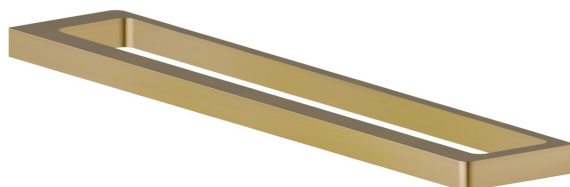

ACCESSORI QUADRI

62928.59.097

Porta salvietta medio, 45 cm - finitura PVD Brushed Gold

PVD Brushed Gold

CARATTERISTICHE

Installazione

A parete

DISEGNO TECNICO

ACCESSORI QUADRI

62928.59.097

Porta salvietta medio, 45 cm - finitura PVD Brushed Gold

FINITURE DISPONIBILI

59.097

PVD Brushed Gold

01.014

finitura Bianco opaco

01.093

finitura Nero opaco

21.018

finitura Cromo

58.061

finitura PVD Copper Bronze

58.063

finitura PVD Gun Metal