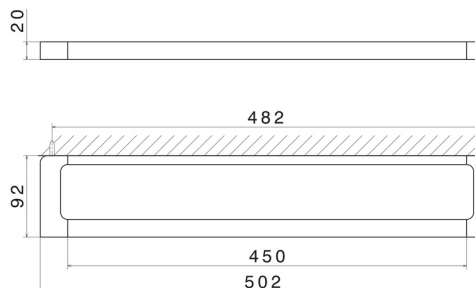

ACCESSORI QUADRI

62928.59.097

Porta salvietta medio, 45 cm - finitura PVD Brushed Gold

PVD Brushed Gold

CARATTERISTICHE

Installazione

A parete

DISEGNO TECNICO

ACCESSORI QUADRI

62928.59.097

Porta salvietta medio, 45 cm - finitura PVD Brushed Gold

FINITURE DISPONIBILI

59.097

PVD Brushed Gold

01.014

finitura Bianco opaco