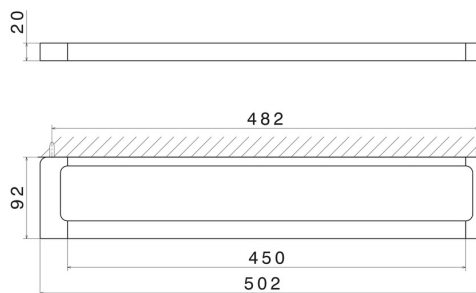

ACCESSORI QUADRI

62928.61.020

Porta salvietta medio, 45 cm - finitura PVD Glossy Gold

PVD Glossy Gold

CARATTERISTICHE

Installazione

A parete

DISEGNO TECNICO

ACCESSORI QUADRI

62928.61.020

Porta salvietta medio, 45 cm - finitura PVD Glossy Gold

FINITURE DISPONIBILI

61.020

PVD Glossy Gold

01.014

finitura Bianco opaco