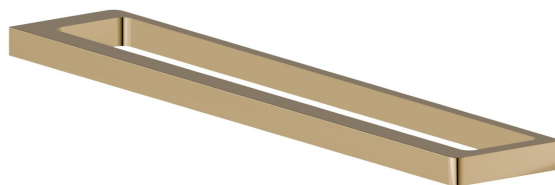

ACCESSORI QUADRI

62928.61.020

Porta salvietta medio, 45 cm - finitura PVD Glossy Gold

PVD Glossy Gold

CARATTERISTICHE

Installazione

A parete

DISEGNO TECNICO

ACCESSORI QUADRI

62928.61.020

Porta salvietta medio, 45 cm - finitura PVD Glossy Gold

FINITURE DISPONIBILI

61.020

PVD Glossy Gold

01.014

finitura Bianco opaco

01.093

finitura Nero opaco

21.018

finitura Cromo

58.061

finitura PVD Copper Bronze

58.063

finitura PVD Gun Metal