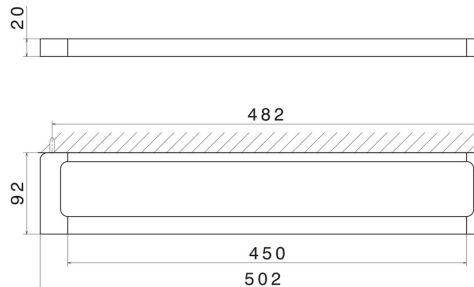

ACCESSORI QUADRI

62928.M0.070

Porta salvietta medio, 45 cm - finitura Titanium Satin

Titanium Satin

CARATTERISTICHE

Installazione

A parete

DISEGNO TECNICO

ACCESSORI QUADRI

62928.M0.070

Porta salvietta medio, 45 cm - finitura Titanium Satin

FINITURE DISPONIBILI

M0.070

Titanium Satin

01.014

finitura Bianco opaco