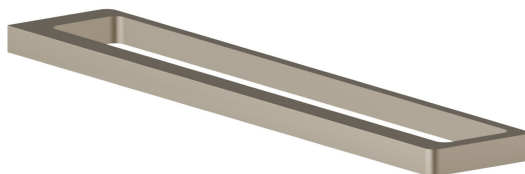

ACCESSORI QUADRI

62928.M0.071

Porta salvietta medio, 45 cm - finitura Gold Satin

CARATTERISTICHE

Installazione

A parete

DISEGNO TECNICO

ACCESSORI QUADRI

62928.M0.071

Porta salvietta medio, 45 cm - finitura Gold Satin

FINITURE DISPONIBILI

M0.071

Gold Satin

01.014

finitura Bianco opaco

01.093

finitura Nero opaco

21.018

finitura Cromo

58.061

finitura PVD Copper Bronze

58.063

finitura PVD Gun Metal

59.064