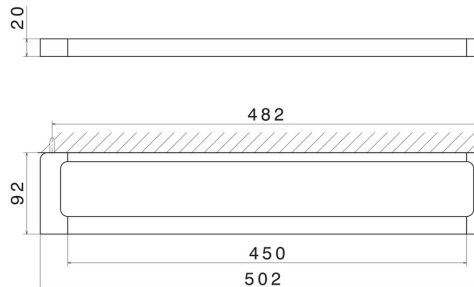

ACCESSORI QUADRI

62928.M0.071

Porta salvietta medio, 45 cm - finitura Gold Satin

CARATTERISTICHE

Installazione

A parete

DISEGNO TECNICO

ACCESSORI QUADRI

62928.M0.071

Porta salvietta medio, 45 cm - finitura Gold Satin

FINITURE DISPONIBILI

M0.071

Gold Satin

01.014

finitura Bianco opaco

01.093