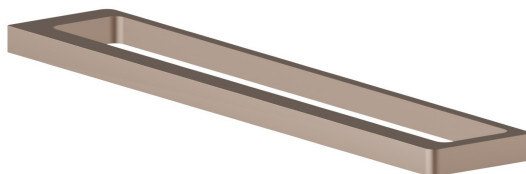

ACCESSORI QUADRI

62928.M0.072

Porta salvietta medio, 45 cm - finitura Copper Satin

Copper Satin

CARATTERISTICHE

Installazione

A parete

DISEGNO TECNICO

ACCESSORI QUADRI

62928.M0.072

Porta salvietta medio, 45 cm - finitura Copper Satin

FINITURE DISPONIBILI

M0.072

Copper Satin

01.014

finitura Bianco opaco

01.093

finitura Nero opaco

21.018

finitura Cromo

58.061

finitura PVD Copper Bronze

58.063

finitura PVD Gun Metal