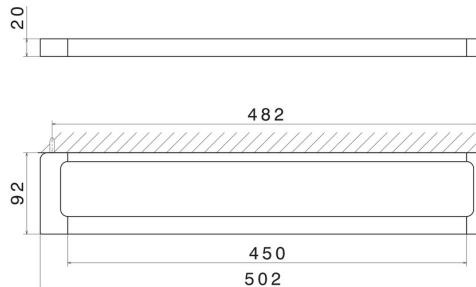

ACCESSORI QUADRI

62928.M0.072

Porta salvietta medio, 45 cm - finitura Copper Satin

Copper Satin

CARATTERISTICHE

Installazione

A parete

DISEGNO TECNICO

ACCESSORI QUADRI

62928.M0.072

Porta salvietta medio, 45 cm - finitura Copper Satin

FINITURE DISPONIBILI

M0.072

Copper Satin

01.014

finitura Bianco opaco