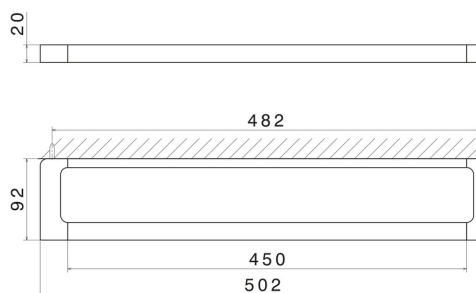

ACCESSORI QUADRI

62928.M0.075

Porta salvietta medio, 45 cm - finitura Copper Glossy

CARATTERISTICHE

Installazione

A parete

DISEGNO TECNICO

ACCESSORI QUADRI

62928.M0.075

Porta salvietta medio, 45 cm - finitura Copper Glossy

FINITURE DISPONIBILI

M0.075

Copper Glossy

01.014

finitura Bianco opaco

01.093