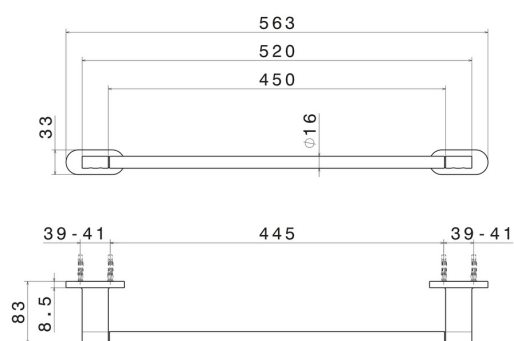

### CARATTERISTICHE

---

Installazione

**A parete**

### DISEGNO TECNICO

---

## ACCESSORI TONDI

**67228.01.014**

Porta salvietta medio, 45 cm - finitura Bianco opaco