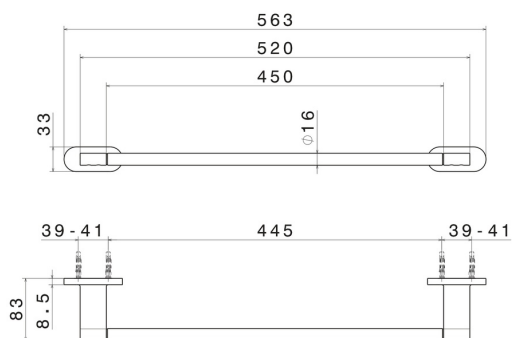

ACCESSORI TONDI

67228.21.018

Porta salvietta medio, 45 cm - finitura Cromo

Cromo

CARATTERISTICHE

Installazione

A parete

DISEGNO TECNICO

Anteprima AR
provalo nella tua casa

Ulteriori dettagli
sul nostro [sito web](#)

ACCESSORI TONDI

67228.21.018

Porta salvietta medio, 45 cm - finitura Cromo

FINITURE DISPONIBILI

21.018

Cromo