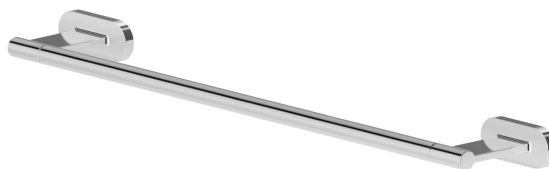

ACCESSORI TONDI

67228.21.018

Porta salvietta medio, 45 cm - finitura Cromo

Cromo

CARATTERISTICHE

Installazione

A parete

DISEGNO TECNICO

Anteprima AR
provalo nella tua casa

Ulteriori dettagli
sul nostro [sito web](#)

ACCESSORI TONDI

67228.21.018

Porta salvietta medio, 45 cm - finitura Cromo

FINITURE DISPONIBILI

21.018

Cromo

01.014

finitura Bianco opaco

01.093

finitura Nero opaco

47.083

finitura Groove Bronze

58.061

finitura PVD Copper Bronze