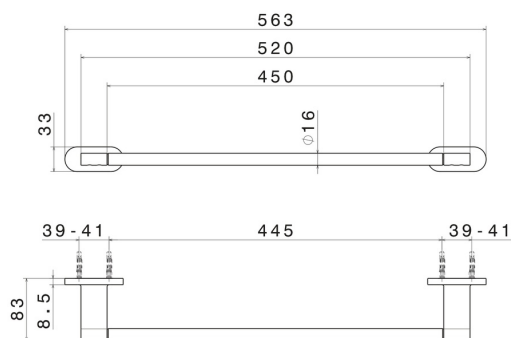

DISEGNO TECNICO

Anteprima AR
provalo nella tua casa

Ulteriori dettagli
sul nostro [sito web](#)