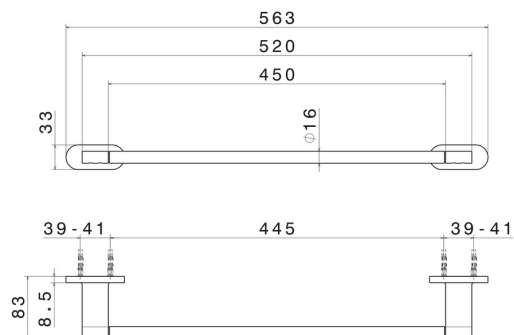

ACCESSORI TONDI

67228.58.061

Porta salvietta medio, 45 cm - finitura PVD Copper Bronze

PVD Copper Bronze

CARATTERISTICHE

Installazione

A parete

DISEGNO TECNICO

ACCESSORI TONDI

67228.58.061

Porta salvietta medio, 45 cm - finitura PVD Copper Bronze

FINITURE DISPONIBILI

58.061

PVD Copper Bronze

01.014

finitura Bianco opaco