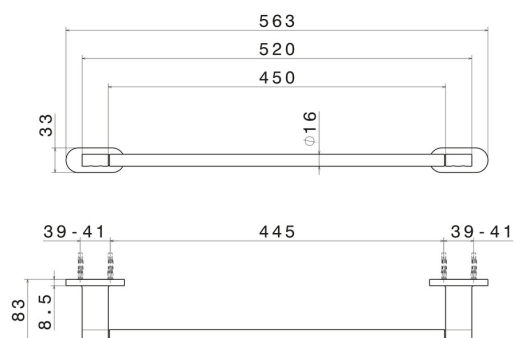

ACCESSORI TONDI

67228.58.063

Porta salvietta medio, 45 cm - finitura PVD Gun Metal

PVD Gun Metal

CARATTERISTICHE

Installazione

A parete

DISEGNO TECNICO

ACCESSORI TONDI

67228.58.063

Porta salvietta medio, 45 cm - finitura PVD Gun Metal

FINITURE DISPONIBILI

58.063

PVD Gun Metal

01.014

finitura Bianco opaco