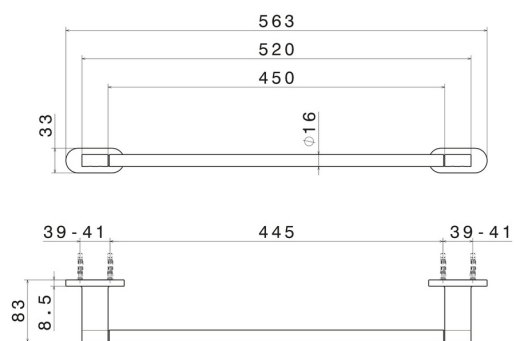

ACCESSORI TONDI

67228.59.064

Porta salvietta medio, 45 cm - finitura PVD Brushed Gun Metal

PVD Brushed Gun Metal

CARATTERISTICHE

Installazione

A parete

DISEGNO TECNICO

ACCESSORI TONDI

67228.59.064

Porta salvietta medio, 45 cm - finitura PVD Brushed Gun Metal

FINITURE DISPONIBILI

59.064

PVD Brushed Gun Metal

01.014

finitura Bianco opaco