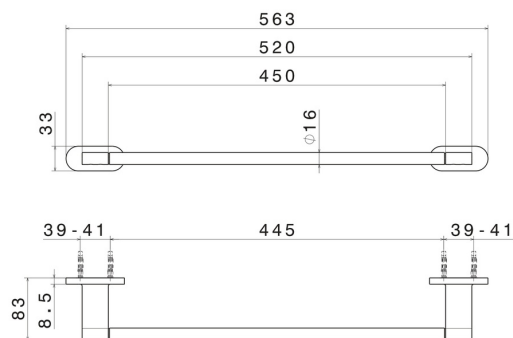

ACCESSORI TONDI

67228.59.066

Porta salvietta medio, 45 cm - finitura PVD Acciaio Spazzolato

PVD Acciaio Spazzolato

CARATTERISTICHE

Installazione

A parete

DISEGNO TECNICO

Anteprima AR
provalo nella tua casa

Ulteriori dettagli
sul nostro [sito web](#)

ACCESSORI TONDI

67228.59.066

Porta salvietta medio, 45 cm - finitura PVD Acciaio Spazzolato

FINITURE DISPONIBILI

59.066

PVD Acciaio Spazzolato