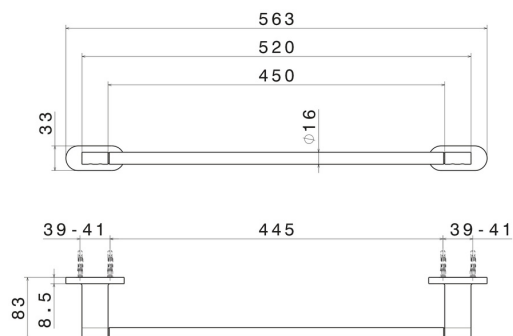

# ACCESSORI TONDI

**67228.59.067**

Porta salvietta medio, 45 cm - finitura PVD Brushed Copper Bronze

PVD Brushed Copper Bronze

## CARATTERISTICHE

Installazione

**A parete**

## DISEGNO TECNICO

## ACCESSORI TONDI

**67228.59.067**

Porta salvietta medio, 45 cm - finitura PVD Brushed Copper Bronze